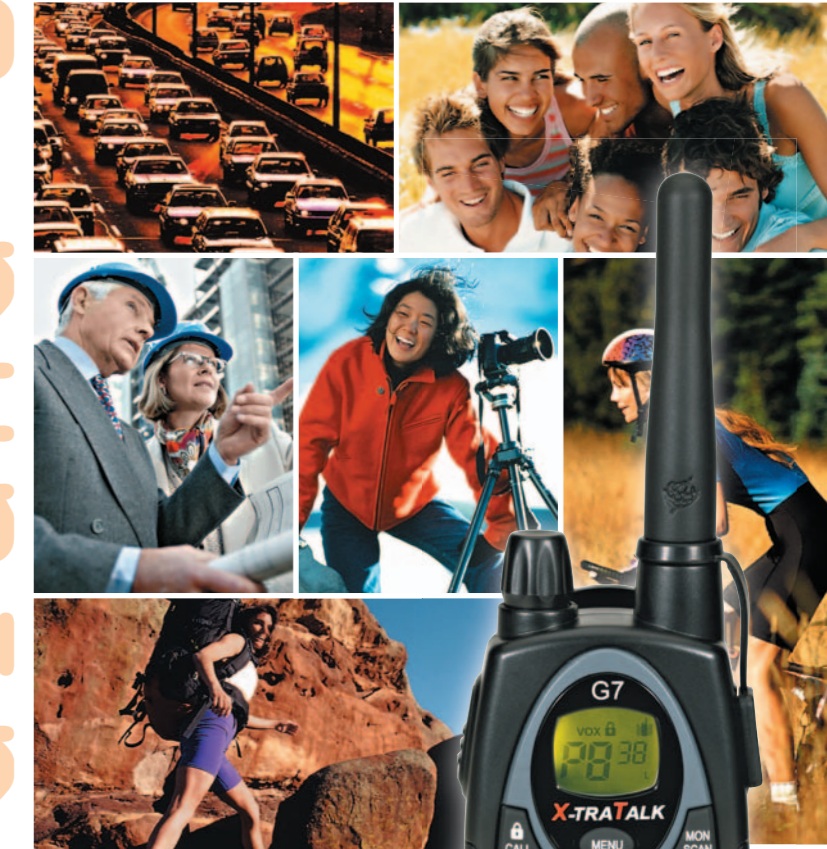

Technical specifications

General

Range	4-5 Km (PMR446)* 2-3 Km (LPD)*
Channels	8 (PMR446) 69 (LPD)
Frequency band	446.00625 ÷ 46.09375MHz (PMR446) 433.075 ÷ 434.775MHz (LPD)
Channel spacing	12.5 KHz (PMR446) 25 KHz (LPD)
Battery pack	NIMH type 6V - 800 mA/h
Power	500 mW ERP (PMR446) 10mW ERP (LPD)
Temperature	-20°C a +55°C
Weight (w/o battery pack)	123gr
Dimensions (w/o antenna)	58 (L)x 122 (H)x34 (D) mm

Transmitter

Modulation	FM
Spurious rejection	Within European legal terms

Receiver

Audio output power	300mW @ 10% THD
Sensitivity @ 12dB SINAD	0.35 mV
Adjacent channel rejection	70dB
Intermediate frequencies	1°: 21.4MHz 2°: 450KHz
Jack for ext.mike and recharge	jack mono 2.5mm
Jack for ext.speaker	jack mono 3.5 mm

* depending on terrain

Specifications are subject to change without notice.

CTE International s.r.l. - Via R. Sevardi, 7 - 42010 Reggio Emilia
Tel. 0522 509411 Fax 0522 509422 - www.cte.it

Printed June 2005 - Cod. 603756

Accessori opzionali compatibili Optional accessories compatible Optional erhältliches Zubehör Accesorios opcionales compatibles Accessoires compatibles en option

	MW904 C689	- Caricatore da muro - Wall adaptor - Steckerlader - Cargador de pared - Adaptateur mural
	C696	- Batterie ricaricabili NiMH 1,2V 1200 mA/h - Rechargeable batteries NiMH 1,2V 1200 mA/h - NiMH 1,2 V 1200mA/h Akkus - Baterias recargables NiMH 1,2 V / 1200 mAh - Batteries NiMH 1,2V 1200 mA/h
	C697	- Batterie ricaricabili NiMH 1,2V 1700 mA/h - Rechargeable batteries NiMH 1,2V 1700 mA/h - NiMH 1,2 V 1700mA/h Akkus - Baterias recargables NiMH 1,2 V / 1700 mAh - Batteries NiMH 1,2V 1700 mA/h
	C734	- Batterie ricaricabili NiMH 1,2V 2300 mA/h - Rechargeable batteries NiMH 1,2V 2300 mA/h - NiMH 1,2 V 2300mA/h Akkus - Baterias recargables NiMH 1,2 V / 2300 mAh - Batteries NiMH 1,2V 2300 mA/h